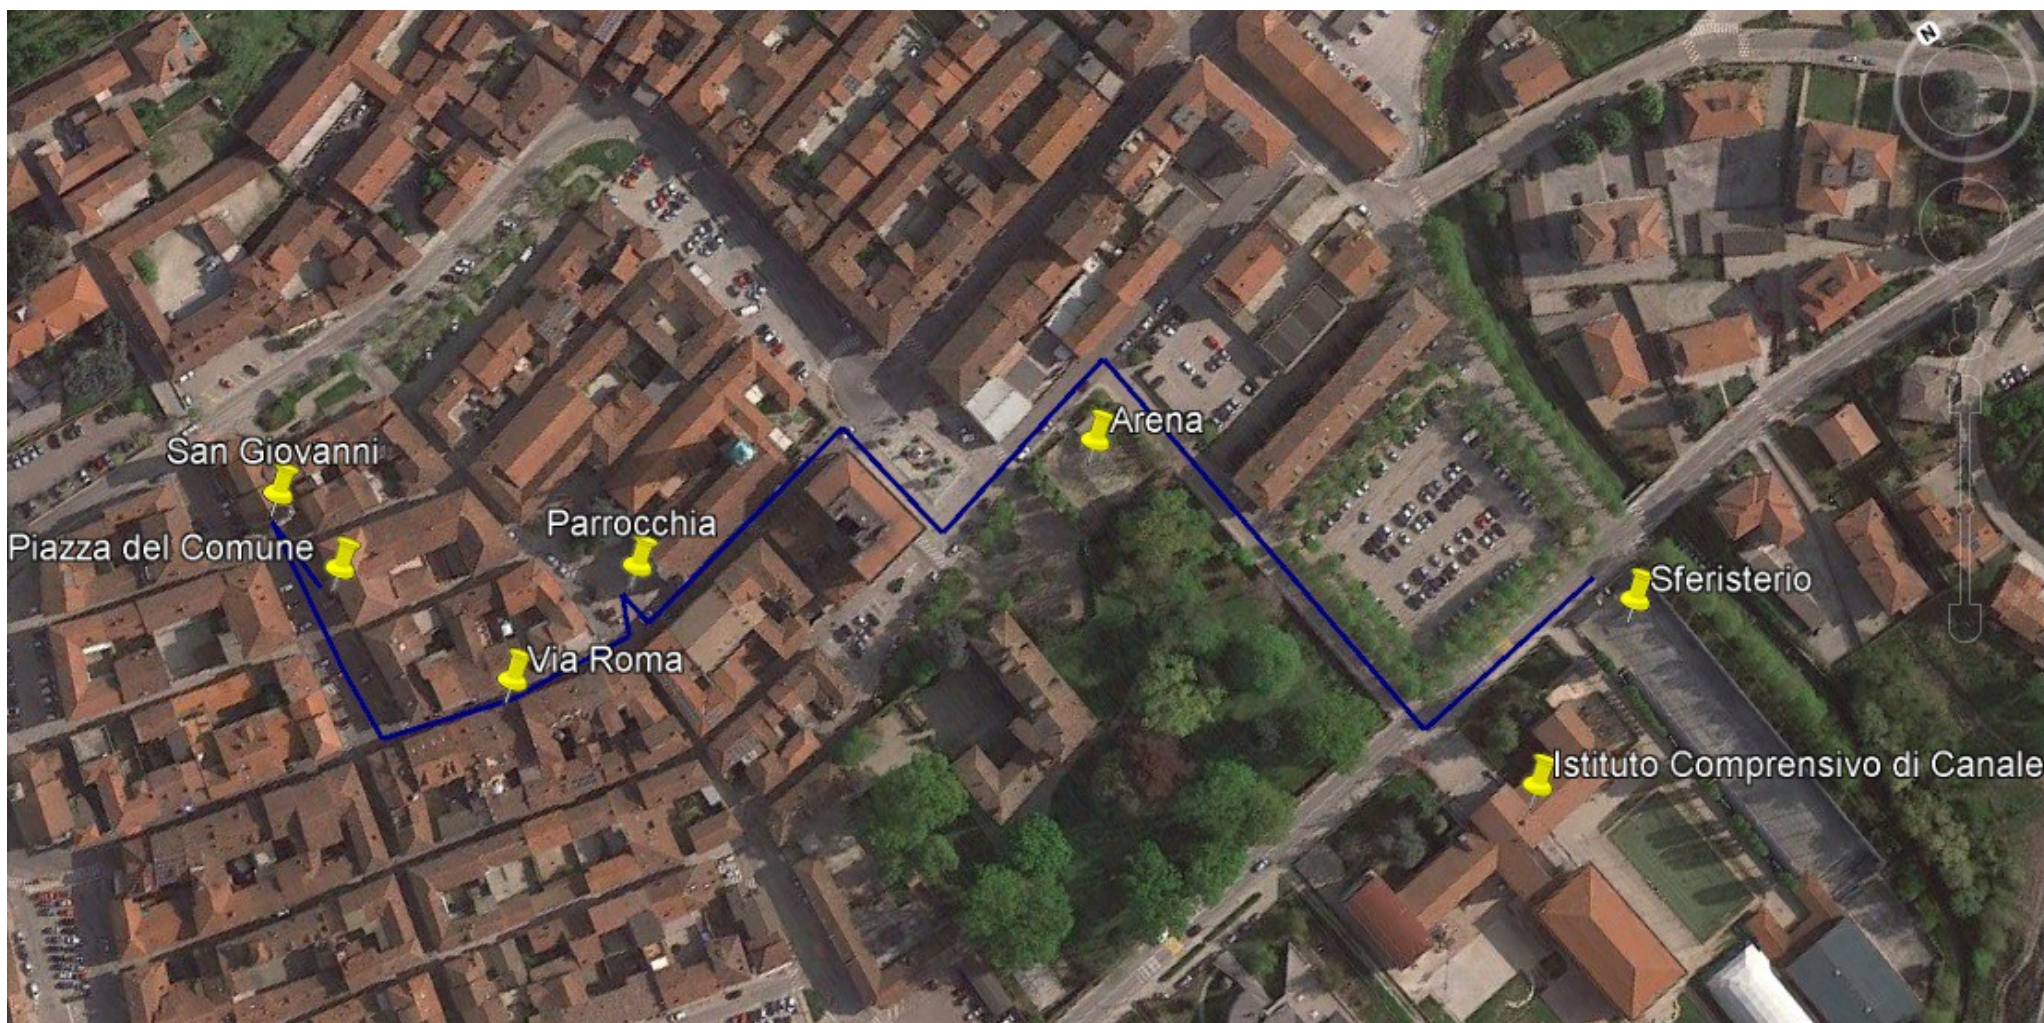

Planimetria: "SPETTACOLARI ARMONIE"

LEGENDA:

 Percorso itinerante

Localizzazione

Sferisterio

16:30 – Apertura Evento – Saluto della Dirigente
16:45 – Infanzia

Arena

17:30 – 1° Elementari
17:45 – 2° Elementari
18:00 – 3° Elementari & Scuola di Montaldo
18:15 – 4° Elementari
19:00 – Scuola di Monteu
19:15 – 5° Elementari
20:30 – Premiazione Avis
21:00 – Coro d'Istituto

18:00 – 21:30 Stands per le vie e le piazze del **Centro di Canale** & mostra d'arte all'interno della **Chiesa di San Giovanni**

Ore 21:30 – Chiusura Evento nella **Piazza del Comune** con intervento della Dirigente e del Sindaco